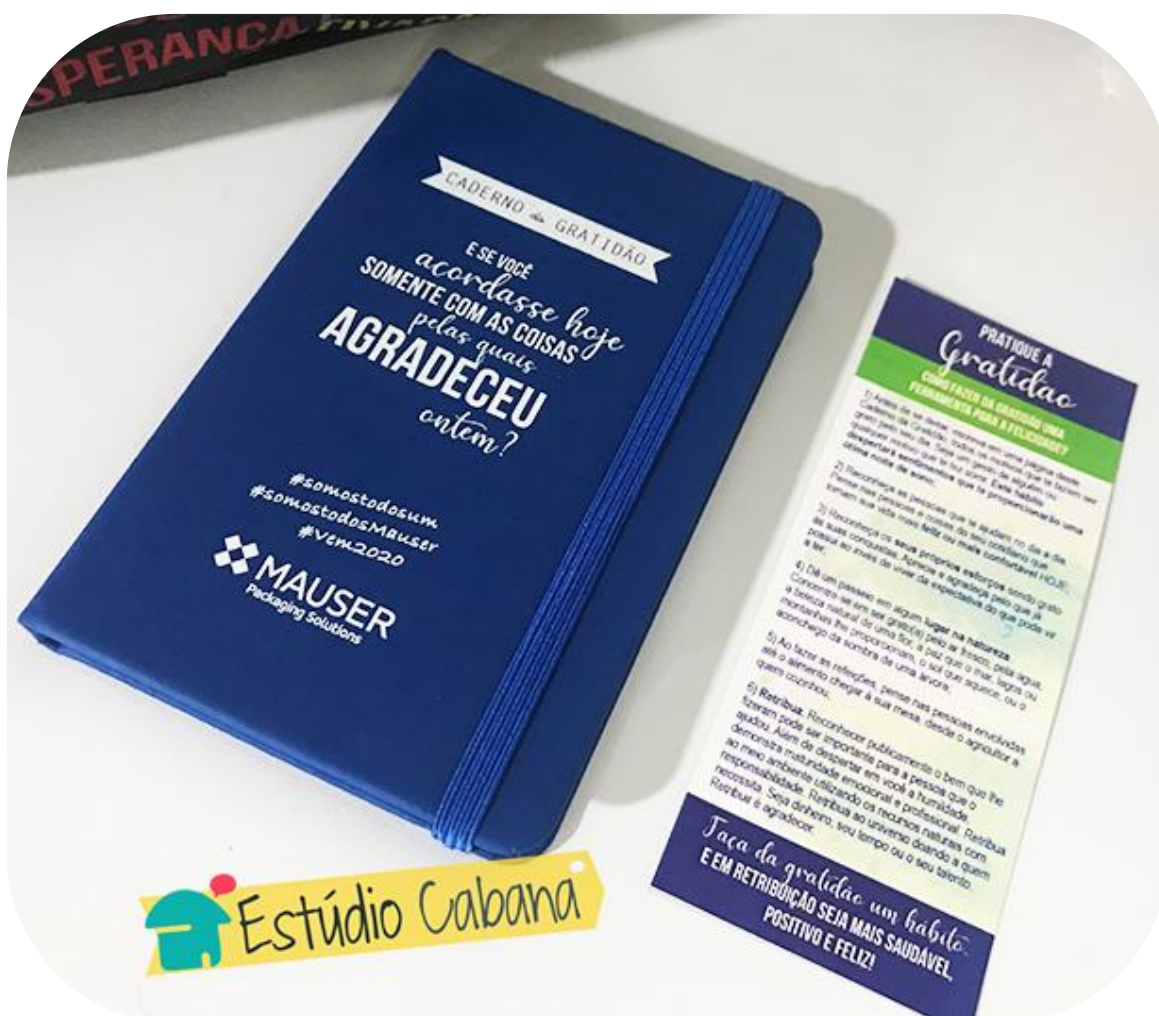

CADERNO DA GRATIDÃO – CÓD: PRD022

"Estamos gratos pelo seu retorno! "

Um diário de gratidão faz com que você veja o aspecto positivo das coisas. Faz você se transformar, ter mais saúde mental e física e ser mais feliz.

Que tal oferecer este presente aos seus colaboradores?

Associar a sua marca ao autoconhecimento e a evolução pessoal é uma ótima maneira de ser lembrado todos os dias de uma forma prazerosa e emocional.

Caderno 14x9cm, com marca páginas com dicas de gratidão. Kit com Caneta.

QTD.	100 a 299 pçs.	300 a 499 pçs.	500 a 999 pçs.	A partir de 1000 pçs.
VL UNT.	R$ 29,74	R$ 28,03	R$ 26,32	R$ 24,62