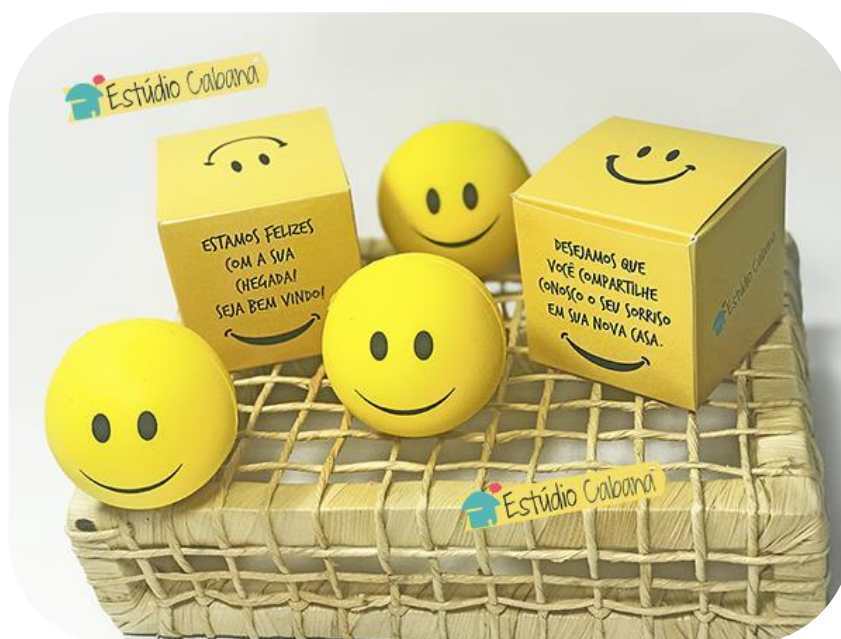

CAIXA SORRISO – CÓD: PRD019

“Estamos felizes com o seu retorno! Seja bem-vindo de volta!”

Imagine o novo colaborador que está chegando, ser recebido em sua mesa de trabalho com um Sorriso e uma mensagem de felicidade?

Com certeza fará toda a diferença no seu primeiro dia de volta e no fortalecimento do vínculo emocional entre organização e colaborador. Lembre-se que é com capital humano que se constrói uma empresa!

O endomarketing emocional trabalha em cima de valores. Ele trabalha para conquistar o coração e despertar sensações positivas que geram a atração, a conquista do público interno e o engajamento.

Kit acompanha Caixinha personalizada com mensagem de boas vindas, o seu logotipo, e uma bolinha antiestresse com sorriso para usar no dia a dia do trabalho!

QTD.	100 a 299 pçs.	300 a 499 pçs.	500 a 999 pçs.	A partir de 1000 pçs.
VL UNT.	R$ 18,27	R$ 17,22	R$ 16,17	R$ 15,12