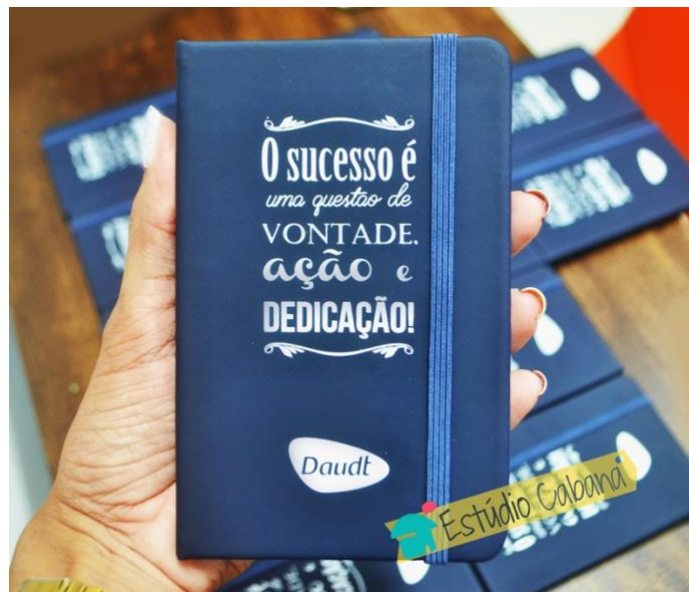

KIT IDEIAS NO PAPEL – CÓD: PRD122

Kit com Caderneta, caneta personalizada e marca páginas. Ideal para fazer as anotações essenciais durante o evento. Consulte as cores disponíveis.

QTD.	100 a 299 pçs.	300 a 499 pçs.	500 a 999 pçs.	A partir de 1000 pçs.
VL UNT.	R$ 29,74	R$ 28,03	R$ 26,32	R$ 24,62